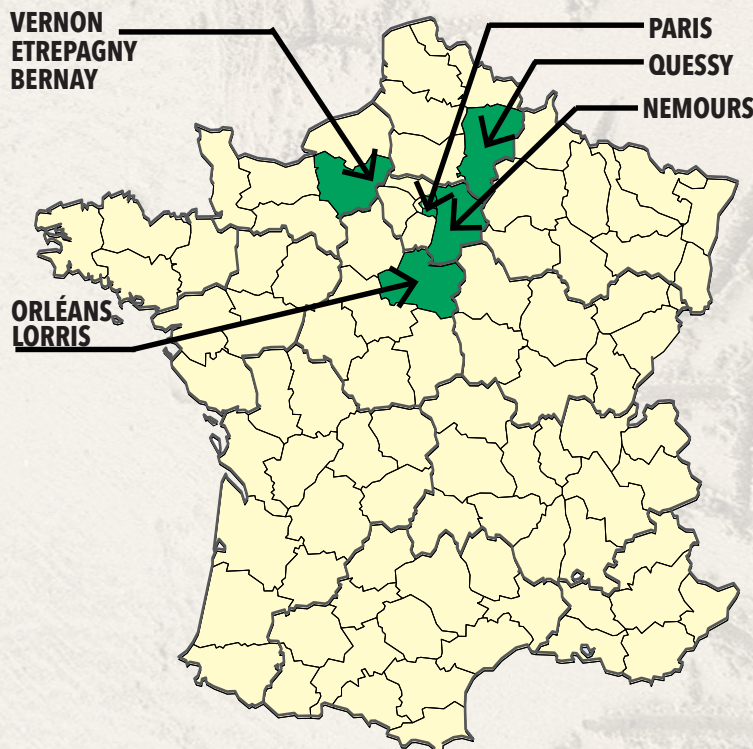

Départ et retour proche de mon domicile

Déplacement en car

Rassemblement à Orléans

Villes de départ / retour : Tarifs

BERNAY	120 €
ETREPAGNY	120 €
LORRIS	60 €
NEMOURS	60 €
ORLÉANS	0 €
PARIS	60 €
QUESSY	120 €
VERNON	120 €